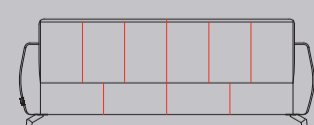

poot A 16cm
rvs look

poot A 16cm
metaal off black

poot B 15cm
naturel hout

poot B 15cm
zwart hout

Henders & Hazel