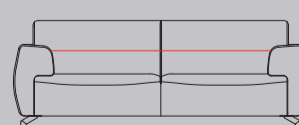

poot A 16cm
rvs look

poot A 16cm
metaal off black

poot B 15cm
naturel hout

poot B 15cm
zwart hout

Henders & Hazel